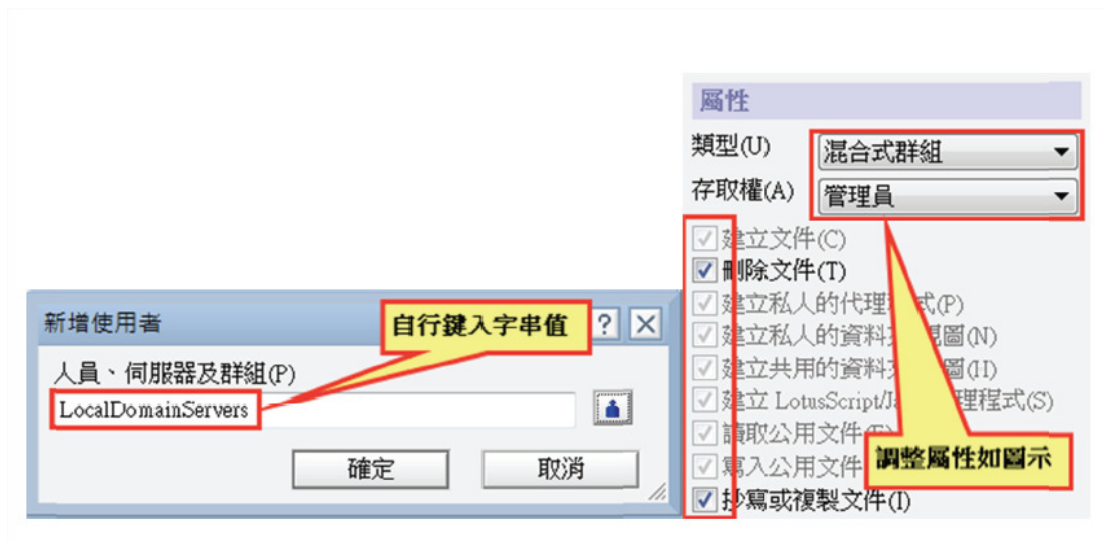

開啟手機瀏覽器 網址輸入 <http://mobile.foxlink.com.tw>

使用者名稱為 NOTES ID 密碼為自行設定之 Internet Password