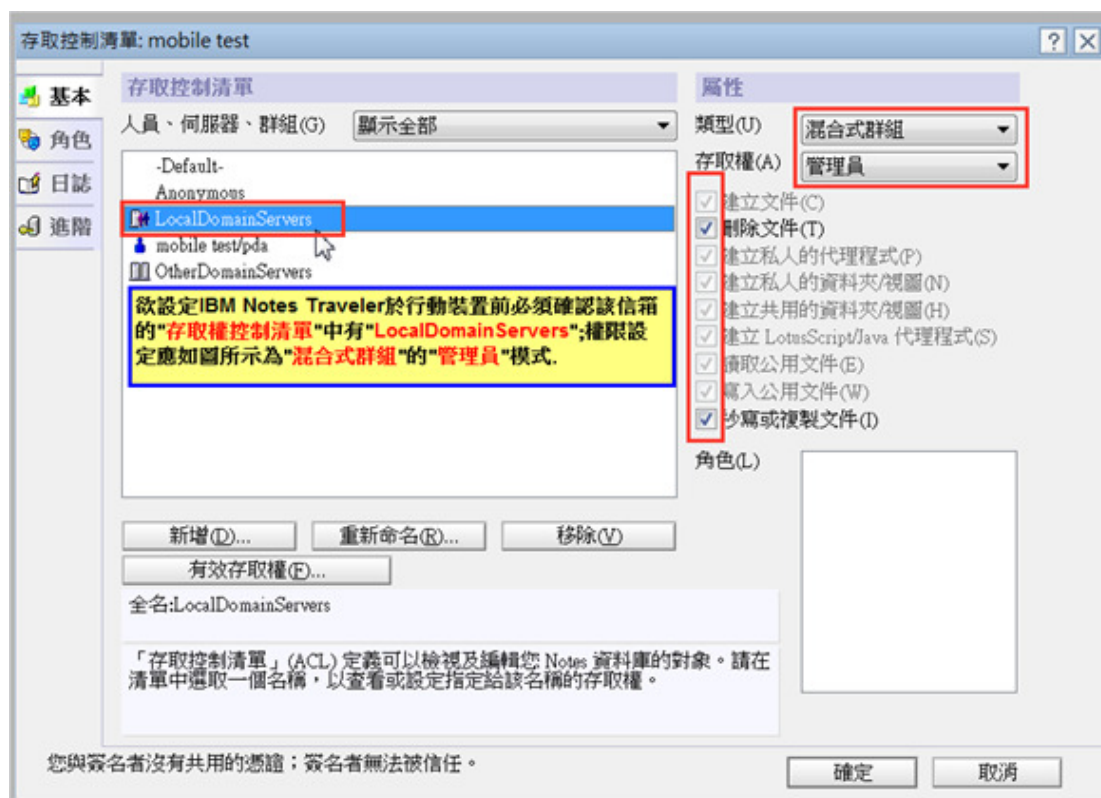

開啟後於空白處點擊滑鼠左鍵兩次 請於 Internet Password 框框處修改或設定密碼(無法反查) 並左上角儲存

對著信箱按滑鼠右鍵 應用程式->存取控制

請確認是否有 LocalDomainServers 該名稱 若有 請依照其他紅框設定

若無此名稱 請依照下圖 新增