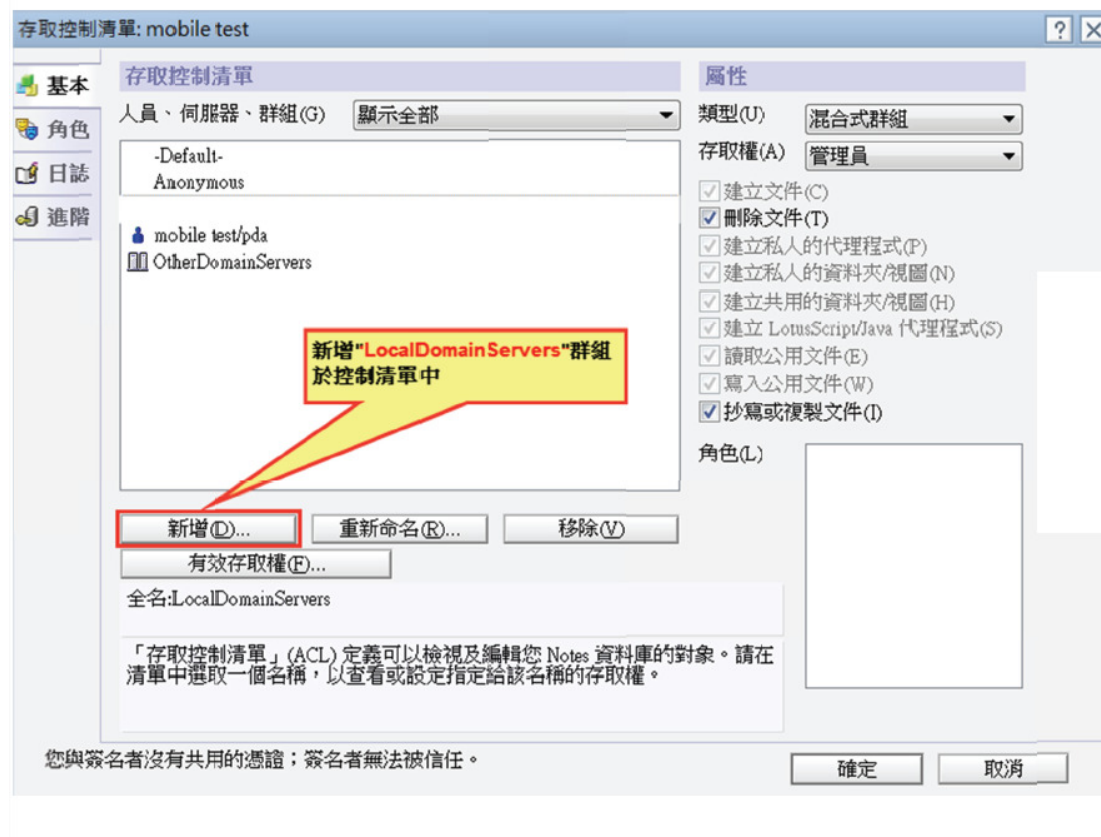

Add "LocalDomainServers" group