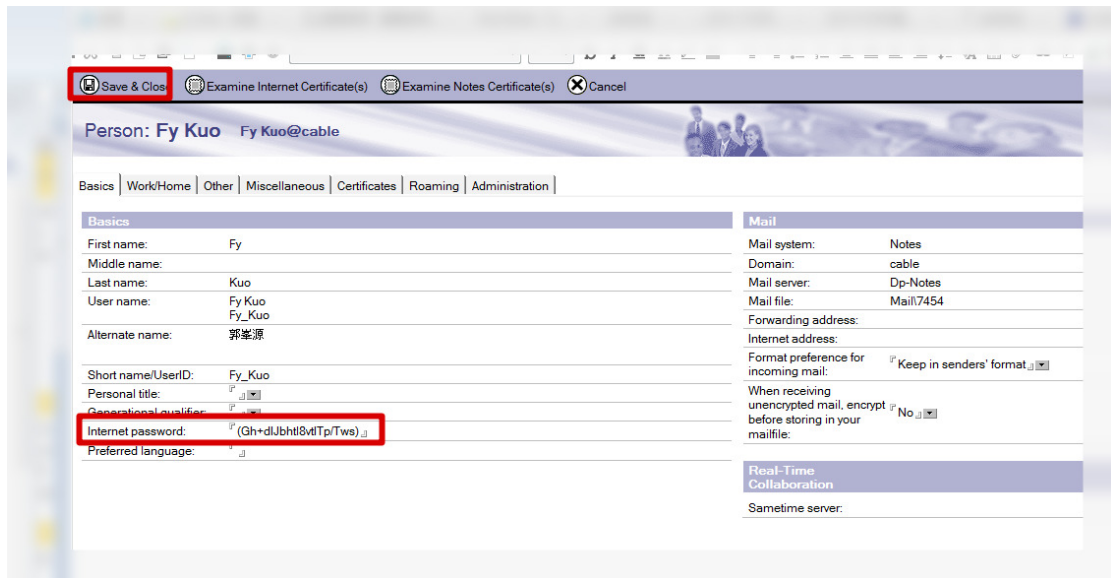

開啟後於空白處點擊滑鼠左鍵兩次 請於 Internet Password 框框處修改或設定密碼(無法反查) 並左上角儲存

對著信箱按滑鼠右鍵 應用程式->存取控制

請確認是否有 LocalDomainServers 該名稱 若有 請依照其他紅框設定

若無此名稱 請依照下圖 新增