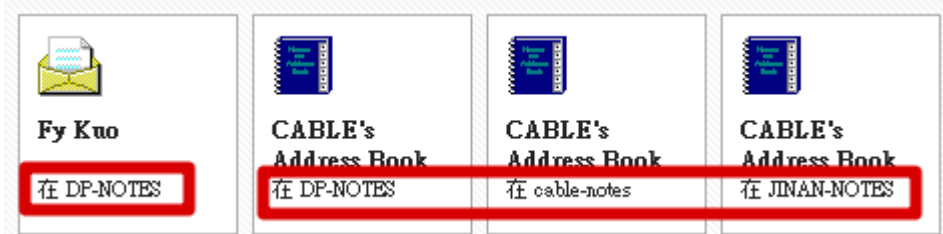

# Setting IBM Notes Traveler

請先設定 Internet Password 請先注意信箱在哪台伺服器 找出對應之 CABLE's Address Book 並點擊開啟

找到自己的名字 點擊開啟

Domino Directory		英文全名	中文姓名	分機
+	People	Fen Chien	簡莉芬	
+	Groups	Fengming Hsu	許峰銘	
+	Configuration	Fina Liu	劉詩穎	
	AA	Fiona Chen,Fiona_Ch	陳韋廷	
	aaa	Fisher Yu	余宗勳	
	count	Fld Tinaliu	Liu Tina	
	Inet	Flora Li	李孟河	
	MRule	Fly Lin	林飛騰	
	People	Foster Pan	潘民龍	
	People By Location	Foxlink Dcim,Foxlink_I	Foxlink DCIM	
-	Ref	Francis Chen	陳智亮	
	MAccount	Francis Lin	林嘉玲	
	MAILFILE	Frank Chen	陳昱中	
	中英姓名對照	Frank Liao	廖庭鋒	
	英中姓名對照	Frank Ou	歐福海	
	轉呈地址清單	Fred Lee	李明威	
+	Server	Fred Lin,Fred_Lin	林書良	
	XXXX	Freddie Chen	陳炯興	
+	伺服器	Frenda Lui	呂育慧	
		Fu Chang	張鵠	
		<b>Fy Kuo,Fy_Kuo</b>	<b>郭峯源</b>	
		Garmin Yan	顏嘉銘	
		Gary Chang	張嘉倫	
		Gary Chen	陳見宏	
		Gary Kao	高啟瑞	
		Gary Liu	劉宗翰	
		Gary Yeh	葉國美	
		Garyc Chen,Garyc_Ct	Gary Chen	
		Garytt		
		Gavin Lin	林柏成	
		Gavin Liu	劉志強	
		Gavin Mao	馮清知	