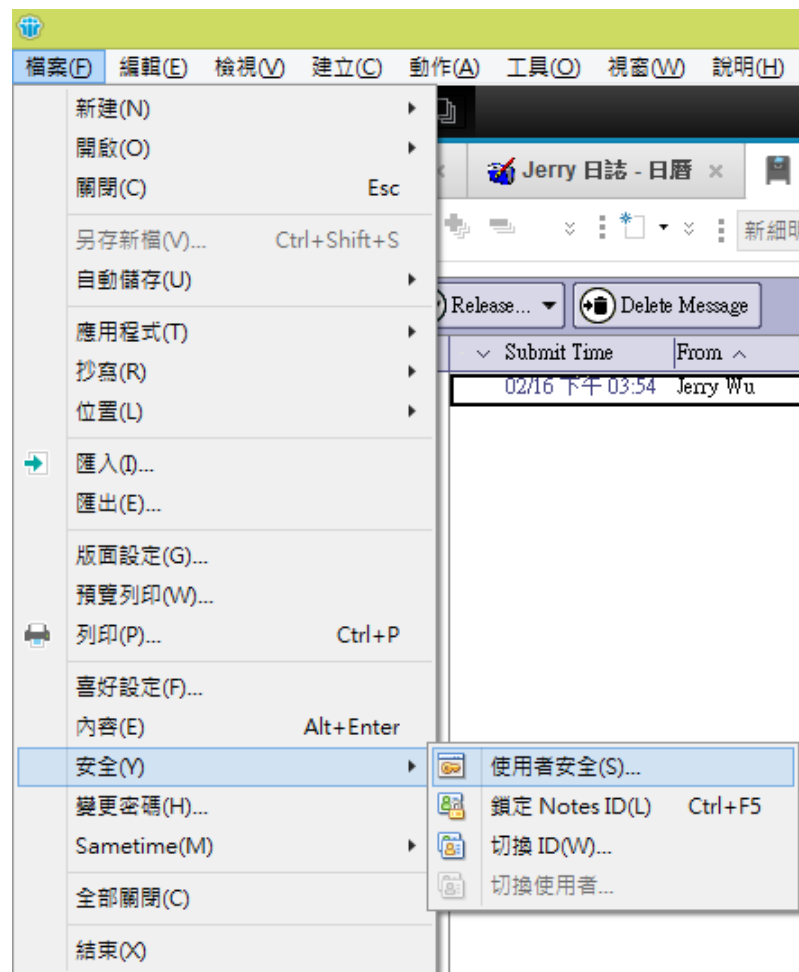

帳號密碼查詢：

若您不知道帳號密碼如何輸入，請依下圖查詢

或點選 Notes 上的【檔案】->【安全】->【使用者安全】

即可以開啟上述視窗。

密碼請用您 Outlook 或是 行動裝置的收信密碼 才是正確的登入密碼。

請勿使用 Notes 軟體的登入密碼

若忘記密碼或不知道密碼 請由此重置密碼

<http://eip.foxlink.com.tw/wportal.nsf/xCP_App.xsp>

重置方式請參考說明：<http://eip.foxlink.com.tw/wportal.nsf/CI_PW.pdf>